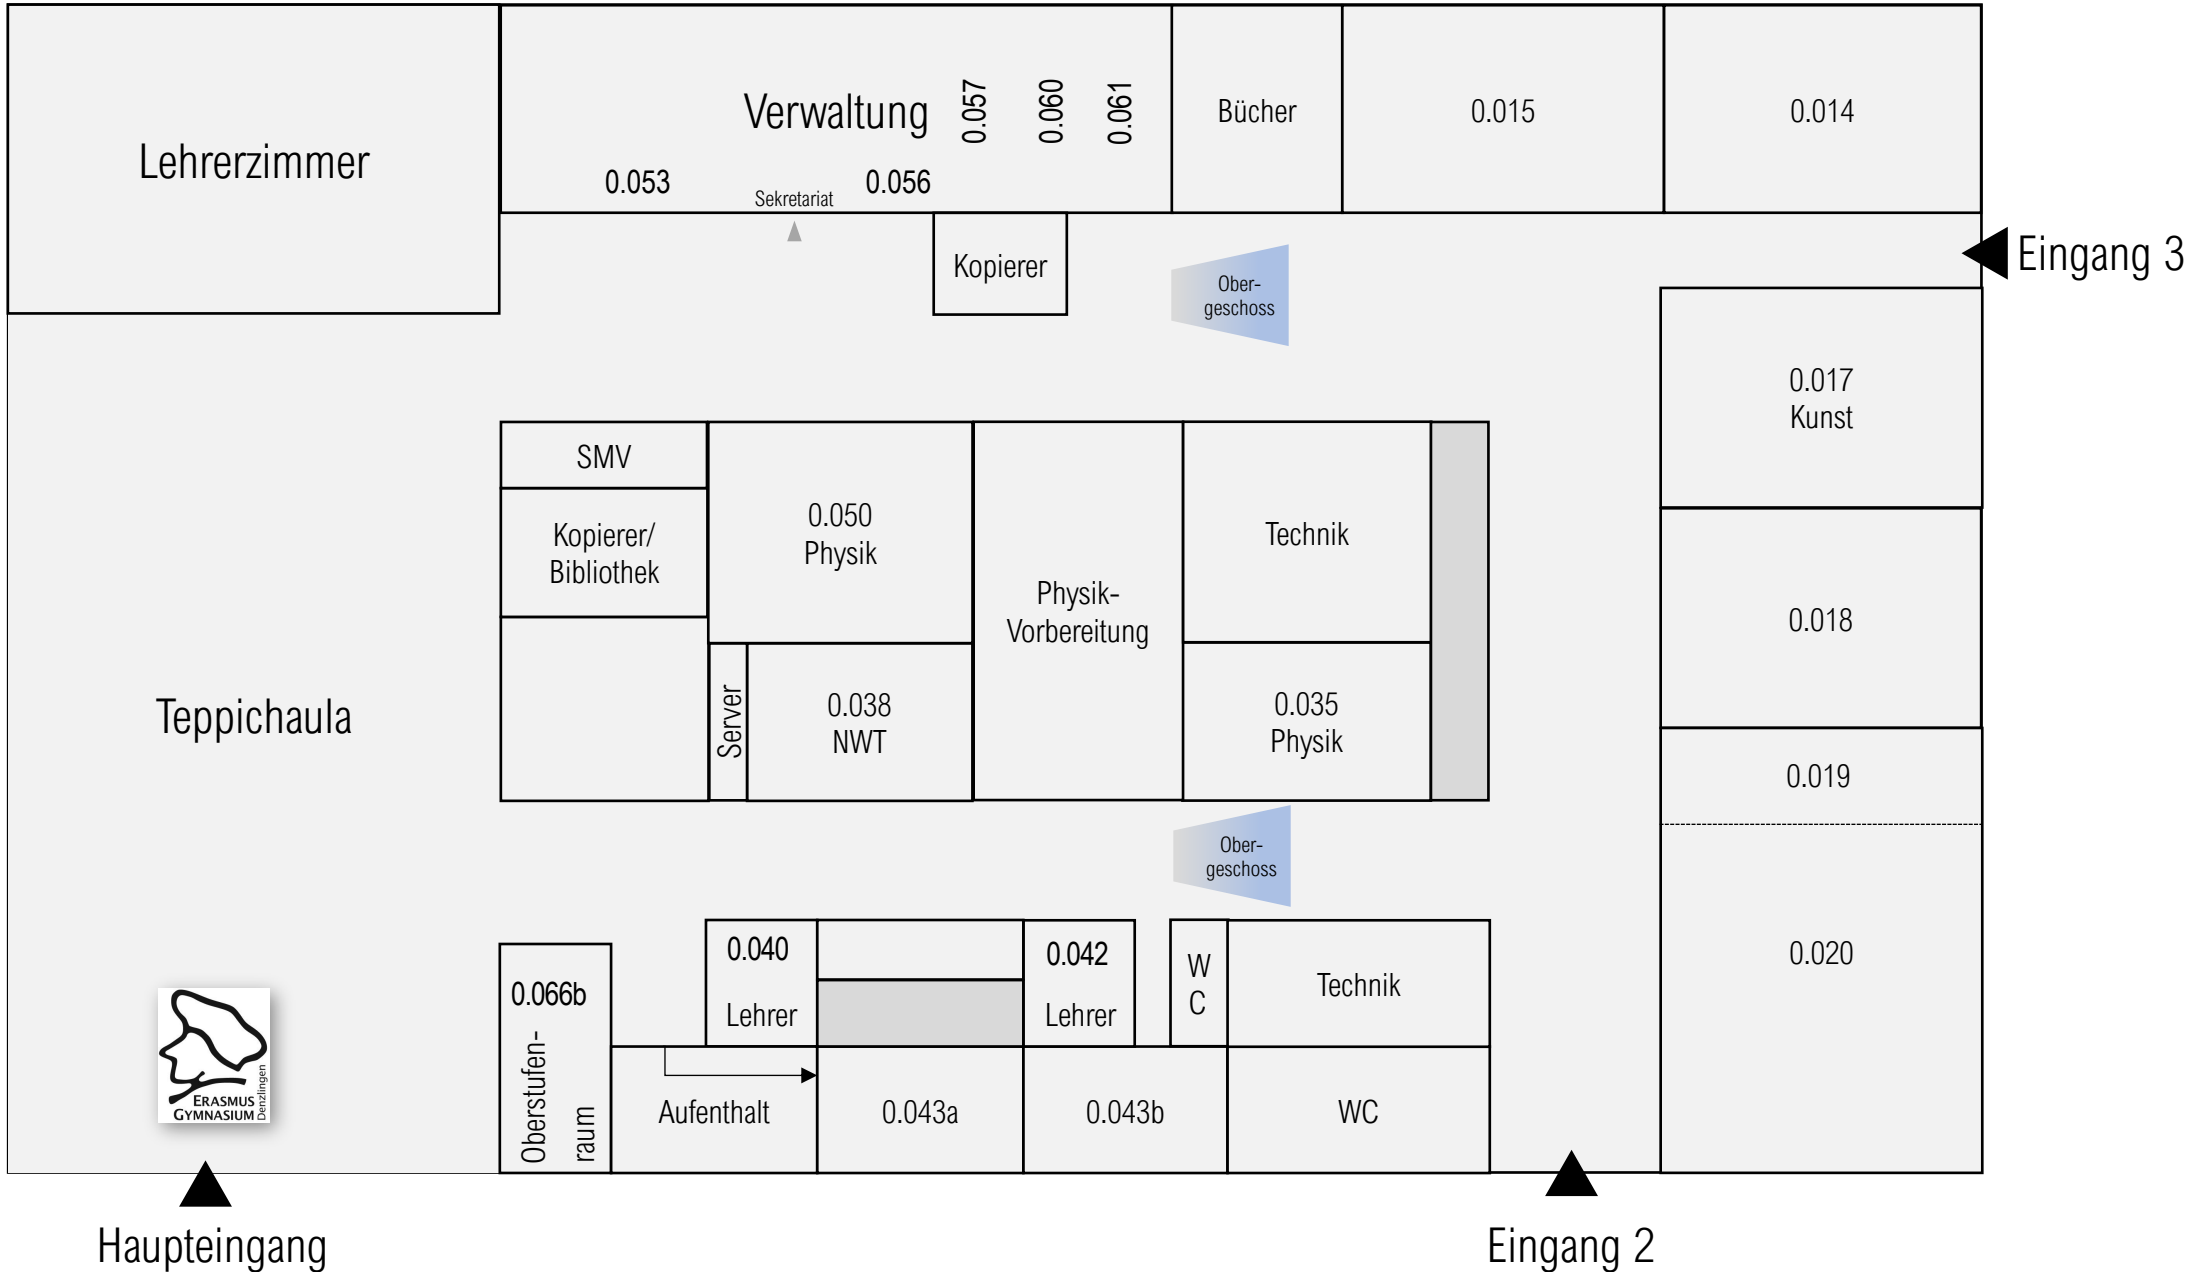

Bildungszentrum Denzlingen

Erasmus-Gymnasium Denzlingen

Stuttgarterstraße 15

79211 Denzlingen

Orientierung

B1 - Erdgeschoss

B1 - Obergeschoss

B2 - Erdgeschoss

B2 - Obergeschoss