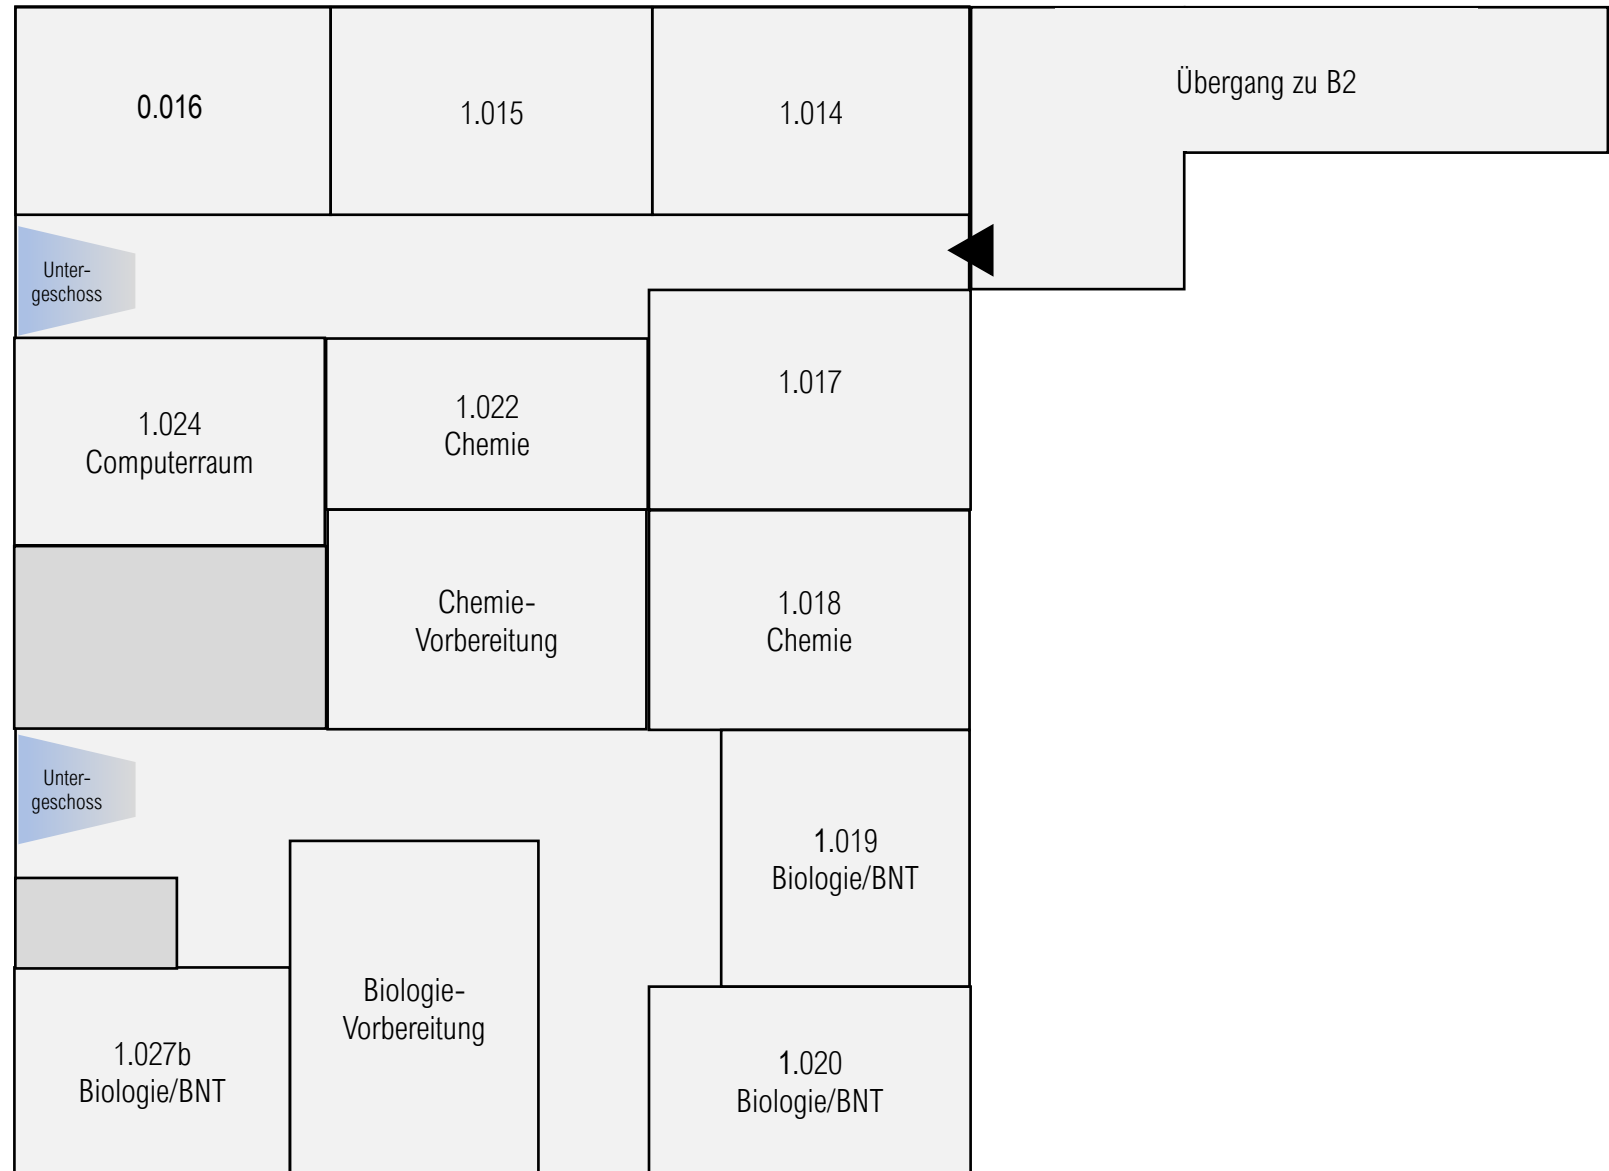

Bildungszentrum Denzlingen

Erasmus-Gymnasium Denzlingen

Stuttgarterstraße 15

79211 Denzlingen

Orientierung

B1 - Erdgeschoss

B1 - Obergeschoss

B2 - Erdgeschoss

B2 - Obergeschoss